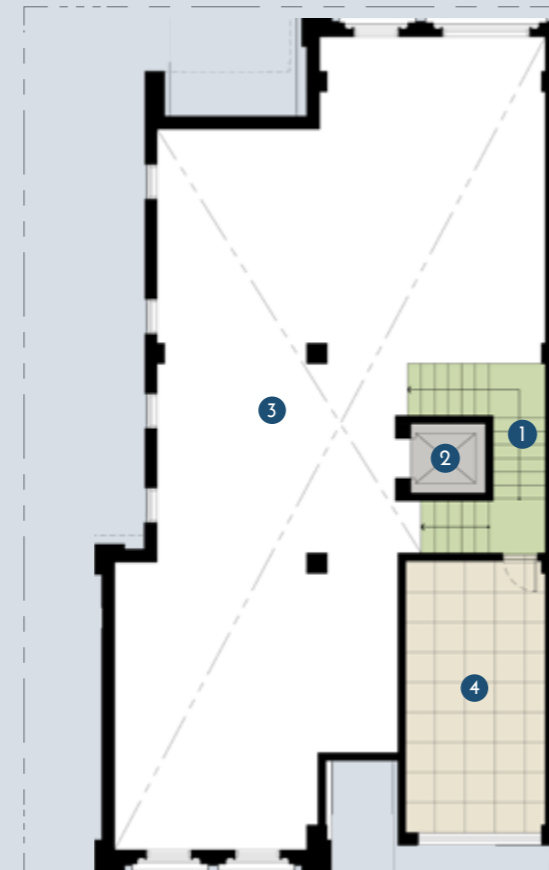

TẦNG HAI

second floor 115.1m²

1 cầu thang	9.07m ²
STAIR	
2 cầu thang máy	3.02m ²
ELEVATOR	
3 phòng ngủ chính	28.63m ²
MASTER BED ROOM	
4 ban công	2.89m ²
BALCONY	
5 phòng tắm chính	8.45m ²
MASTER BATHROOM	
6 phòng thay đồ	4.73m ²
WALK IN CLOSET	
7 phòng sinh hoạt chung	25.13m ²
FAMILY ROOM	
8 phòng ngủ 1	21.1m ²
BED ROOM 1	
9 phòng tắm	6.82m ²
BATH ROOM	
10 sân vườn	5.26m ²
GARDEN	

TẦNG BỐN

fourth floor 67.7m²

1 cầu thang	6.21m ²
STAIR	
2 cầu thang máy	3.02m ²
ELEVATOR	
3 hành lang	9.71m ²
CORRIDOR	
4 phòng vệ sinh	2.64m ²
TOILET	
5 phòng giúp việc	5.56m ²
MAID ROOM	
6 phòng thờ	17.47m ²
CHAPEL	
7 vườn mái	12.68m ²
ROOF GARDEN	
8 phòng giặt	3.61m ²
UTILITY ROOM	
9 phòng máy phát điện	6.8m ²
GENERATOR	

SEMI DETACHED GOLD

SỐ LƯỢNG CĂN / number of units 100

DIỆN TÍCH ĐẤT / lot size: 160 - 244m²

TỔNG DIỆN TÍCH XÂY DỰNG (4 TẦNG) / total area (4 floors) 409.12m²

GÁC LỬNG

mezzanine 13.5m²

1 cầu thang
STAIR
2 cầu thang máy
ELEVATOR
3 thông tầng
VOID
4 kho
STORAGE

TẦNG BA

third floor 116.02m²

1 cầu thang	8.74m ²	11 phòng tắm	7.78m ²
STAIR		BATH ROOM	
2 cầu thang máy	3.02m ²	12 sân vườn 2	8.8m ²
ELEVATOR		GARDEN 2	
3 hành lang	8.09m ²		
CORRIDOR			
4 phòng ngủ 1	20.28m ²		
BED ROOM 1			
5 phòng thay đồ	5.93m ²		
WALK IN CLOSET			
6 phòng tắm	10.41m ²		
BATH ROOM			
7 ban công	5.89m ²		
BALCONY			
8 sân vườn 1	4.5m ²		
GARDEN 1			
9 phòng ngủ 2	15.51m ²		
BED ROOM 2			
10 phòng ngủ 3	17.07m ²		
BED ROOM 3			